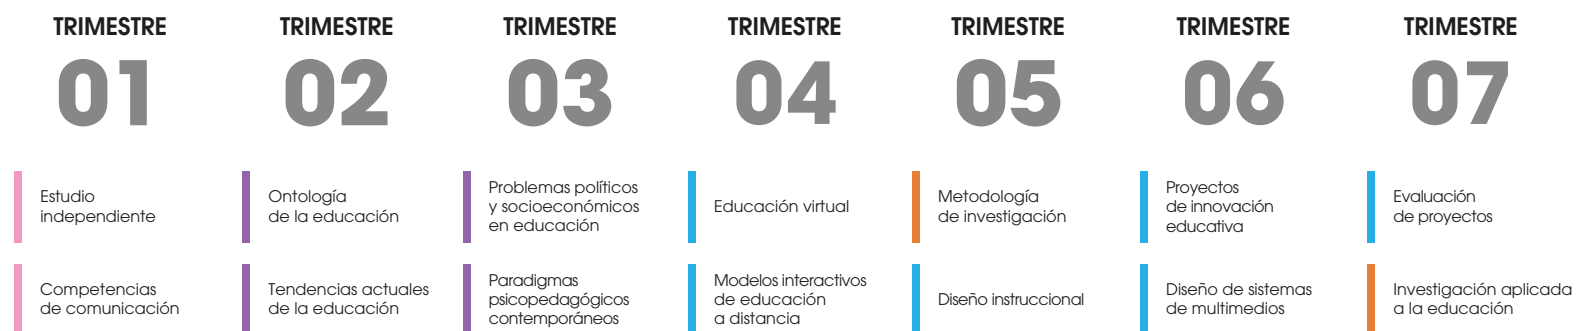

MAESTRÍA EN EDUCACIÓN CON ORIENTACIÓN EN INNOVACIÓN Y TECNOLOGÍA EDUCATIVA

EJES CURRICULARES

AP Área Propedéutica **AB** Área Fundamental **ESPE** Especialización **AI** Área Integradora

Por qué estudiar en Línea en UVM

- Como todos los programas de UVM en Línea, esta maestría te permite estudiar a tu ritmo, con horarios flexible
- Aprendes con programas de estudio desarrollados bajo estrictos principios de calidad y usabilidad
- Utilizarás la plataforma de enseñanza Blackboard Learn™, líder mundial en educación superior en línea
- Cuentas con un docente en línea que te apoyará en cualquier duda de tipo académico, durante todos tus estudios
- Cuentas con un "Asesor Lince" que te ayuda en cualquier duda técnica
- Reconocimiento de Validez Oficial de Estudios (RVOE). Tu título no especifica la modalidad en la que estudiaste el posgrado
- Centro de contacto donde puedes plantear tus preguntas técnicas y administrativas a un "asistente escolar en línea", experto que te acompaña para facilitar tu proceso de estudios