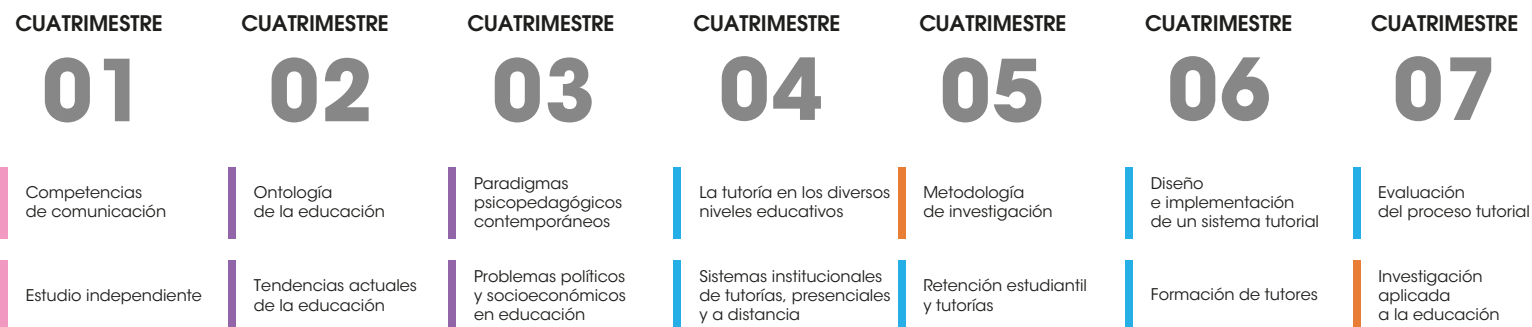

MAESTRÍA EN EDUCACIÓN CON ORIENTACIÓN EN TUTORÍA

EJES CURRICULARES

AP Área Propedéutica **AB** Área Fundamental **ESPE** Especialización **AI** Área Integradora

Por qué estudiar en Línea en UVM

- Como todos los programas de UVM en Línea, esta maestría te permite estudiar a tu ritmo, con horarios flexible
- Aprendes con programas de estudio desarrollados bajo estrictos principios de calidad y usabilidad
- Utilizarás la plataforma de enseñanza Blackboard Learn™, líder mundial en educación superior en línea
- Cuentas con un docente en línea que te apoyará en cualquier duda de tipo académico, durante todos tus estudios
- Cuentas con un "Asesor Lince" que te ayuda en cualquier duda técnica
- Reconocimiento de Validez Oficial de Estudios (RVOE). Tu título no especifica la modalidad en la que estudiaste el posgrado
- Centro de contacto donde puedes plantear tus preguntas técnicas y administrativas a un "asistente escolar en línea", experto que te acompaña para facilitar tu proceso de estudios